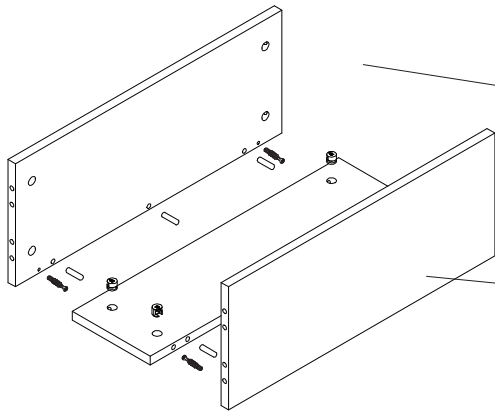

LINHA OVAR

MESA DE CENTRO

JOM INDÚSTRIA

PRODUZIDO EM
PORTUGAL

JOM
www.jom.pt

A x32
Cavilha

B x30
Excentrica de Minifix

C x30
Perno de Minifix

D x8
Tampa Minifix
StormGrey

E x8
Deslizador
de Feltro

F x4
3.5x35

1°

2°

3°

4°

5°