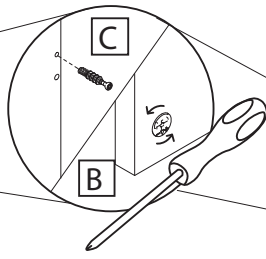

LINHA OVAR

MESA DE CENTRO

JOM INDÚSTRIA

PRODUZIDO EM
PORTUGAL

JOM
www.jom.pt

A x32
Cavilha

B x30
Excentrica de Minifix

C x30
Perno de Minifix

D x8
Tampa Minifix
StormGrey

E x8
Deslizador
de Feltro

F x4
3.5x35

1°

2°

3°

4°

5°