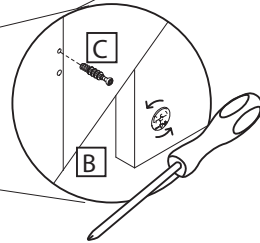

LINHA OVAR

MESA DE CENTRO

JOM INDÚSTRIA

PRODUZIDO EM
PORTUGAL

JOM
www.jom.pt

A x32
Cavilha

B x30
Excentrica de Minifix

C x30
Perno de Minifix

D x8
Tampa Minifix
StormGrey

E x8
Deslizador
de Feltro

F x4
3.5x35

1°

2°

3°

4°

5°