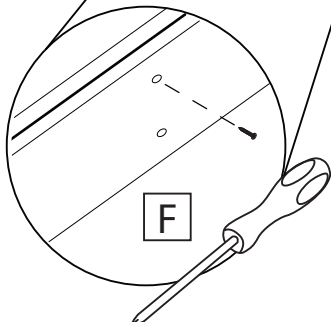

LINHA OVAR

MESA DE CENTRO

JOM INDÚSTRIA

PRODUZIDO EM
PORTUGAL

JOM
www.jom.pt

A x32
Cavilha

B x30
Excentrica de Minifix

C x30
Perno de Minifix

D x8
Tampa Minifix
StormGrey

E x8
Deslizador
de Feltro

F x4
3.5x35

1°

2°

3°

4°

5°