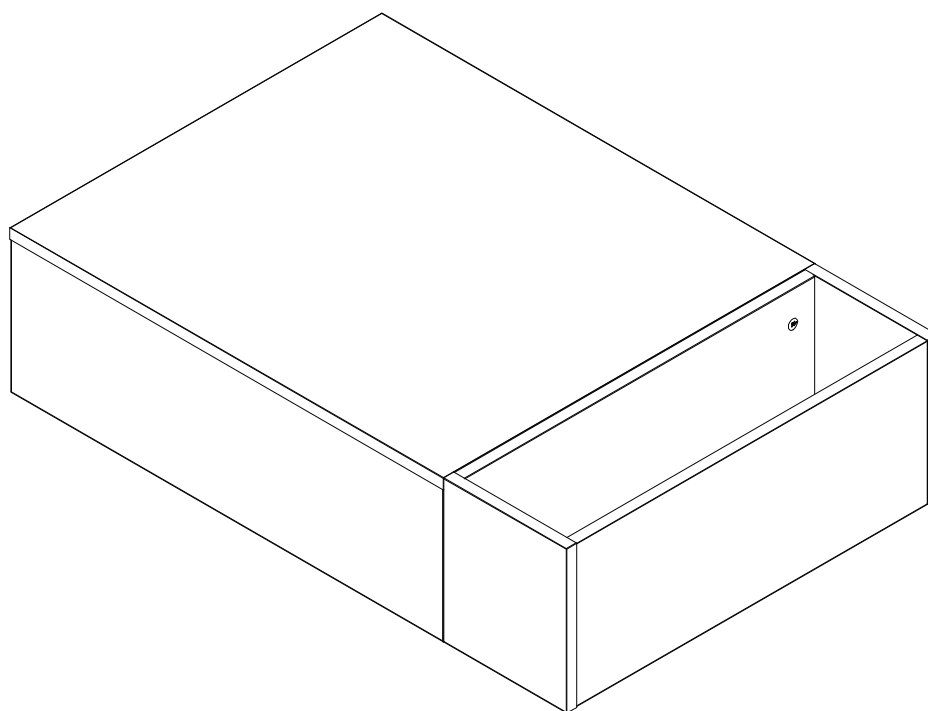

LINHA OVAR

MESA DE CENTRO

JOM INDÚSTRIA

PRODUZIDO EM
PORTUGAL

JOM
www.jom.pt

A x32
Cavilha

B x30
Excentrica de Minifix

C x30
Perno de Minifix

D x8
Tampa Minifix
StormGrey

E x8
Deslizador
de Feltro

F x4
3.5x35

1°

2°

3°

4°

5°