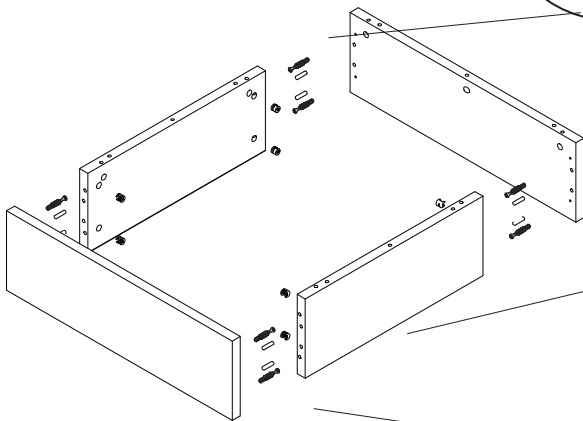

LINHA OVAR

MESA DE CENTRO

JOM INDÚSTRIA

PRODUZIDO EM
PORTUGAL

JOM
www.jom.pt

A x32
Cavilha

B x30
Excentrica de Minifix

C x30
Perno de Minifix

D x8
Tampa Minifix
StormGrey

E x8
Deslizador
de Feltro

F x4
3.5x35

1°

2°

3°

4°

5°